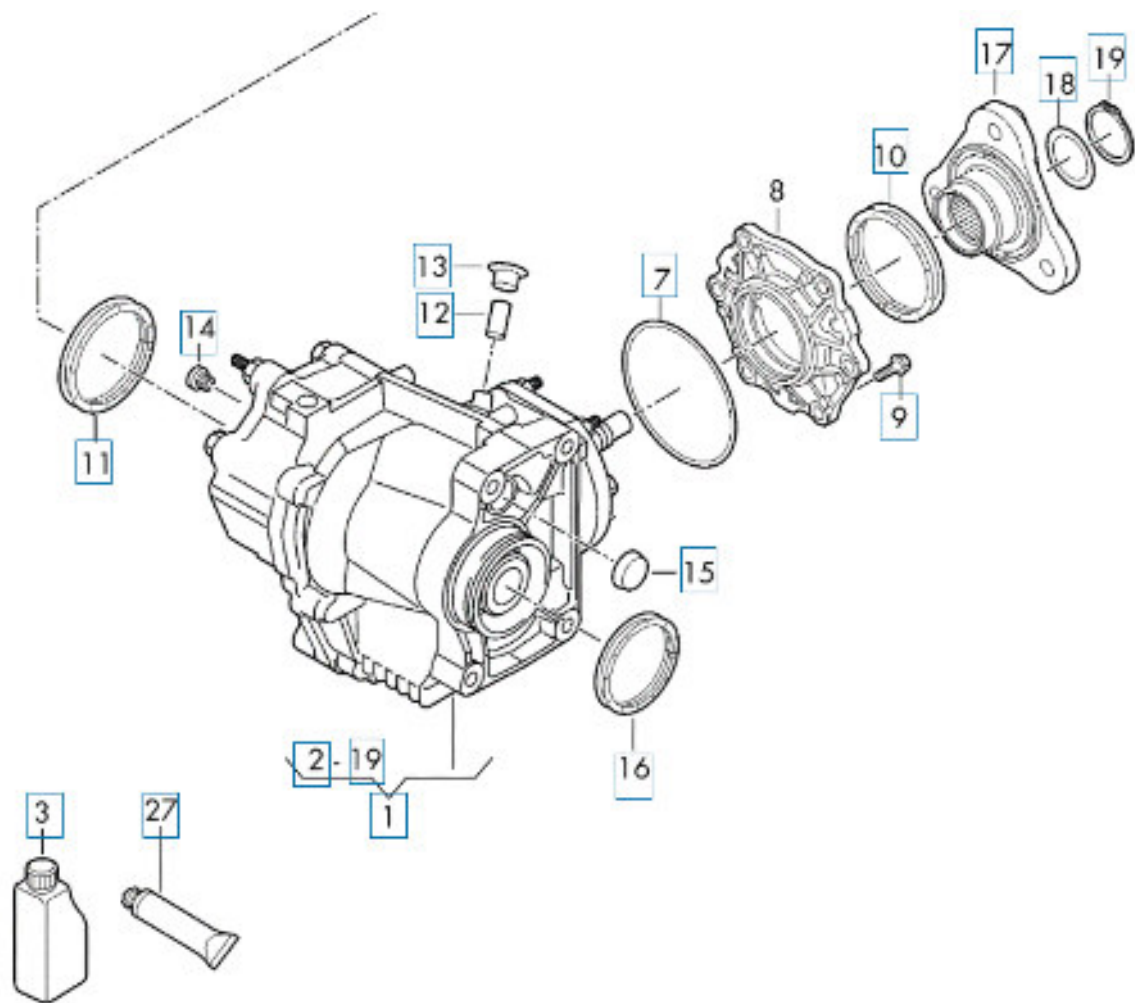

Differentialgetriebe VA (SWQ)

2x14	N 902 818 02	Ablausschraube Diff. M10x1x10	15Nm
	G 052 145 S2	Differential Öl	≤ 850ml

<http://catcar.info/audivw/?lang=en&l=c3RzPT17IjEwIjoiQnJhbmQiLCIyMCI6IIZXliwiNDiOiJHb2xmXC9WYXJpYW50XC80TW90aW9uIEV1cm9wZSIsIjUwIjoiMjAxOCIsIjYwIjoiRnJvbnQgYXhsZSwgc3RlZXJpbmciLCI3MCI6IjQwOTMwIn18fHN0PT03MHx8YnJhbmQ9PXZ3fHxtYXJrZXQ9PVJEV3x8bWRsPT1HT0xGIHx8RXBpcz09ODI3fHxFaW5zYXR6PT0yMDE4fHxNYWluR3JvdXA9PTR8fEJpbGR0YWZlOD09NDA5MzB8fEJyYXZpaz09MDA1MzAzNDA5>