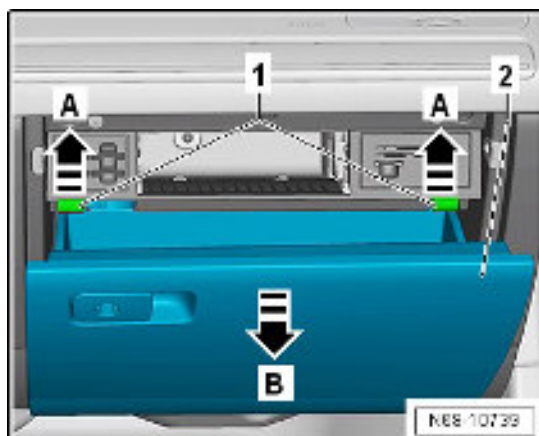

Innenraumfilter (9AK)

1x6 5Q0 819 669
 oder 5Q0 819 653
 oder 5Q0 819 644 A

**Achtung folgender Link bezieht sich auf das HVAC von Valeo. Es gibt auch die Variante von Denso.
 2018-Body-82022**

<http://catcar.info/audivw/?lang=en&l=c3RzPT17IjEwIjoiQnJhbmQiLClyMCI6IiZlZiwiNDiOiJHb2xmXC9WYXJpYW50XC80TW90aW9uEV1cm9wZSIsIjUwIjoiMjAxOCIsIjYwIjoiQm9keSIsIjcwIjoiODIwMjAiFjF8c3Q9PTcwfHxicmFuZD09dnd8fG1hcmtldD09UkRXfHxtZGw9PUpPTEYgfHxFeGzPT04Mjd8fEVpbnNhdHo9PTlwMTh8fE1haW5Hcm91cD09OHx8QmIsZHRhZmVsPT04MjAyMHx8R3JhZmIrPT0wODIwMjAiA3NDY%3D>