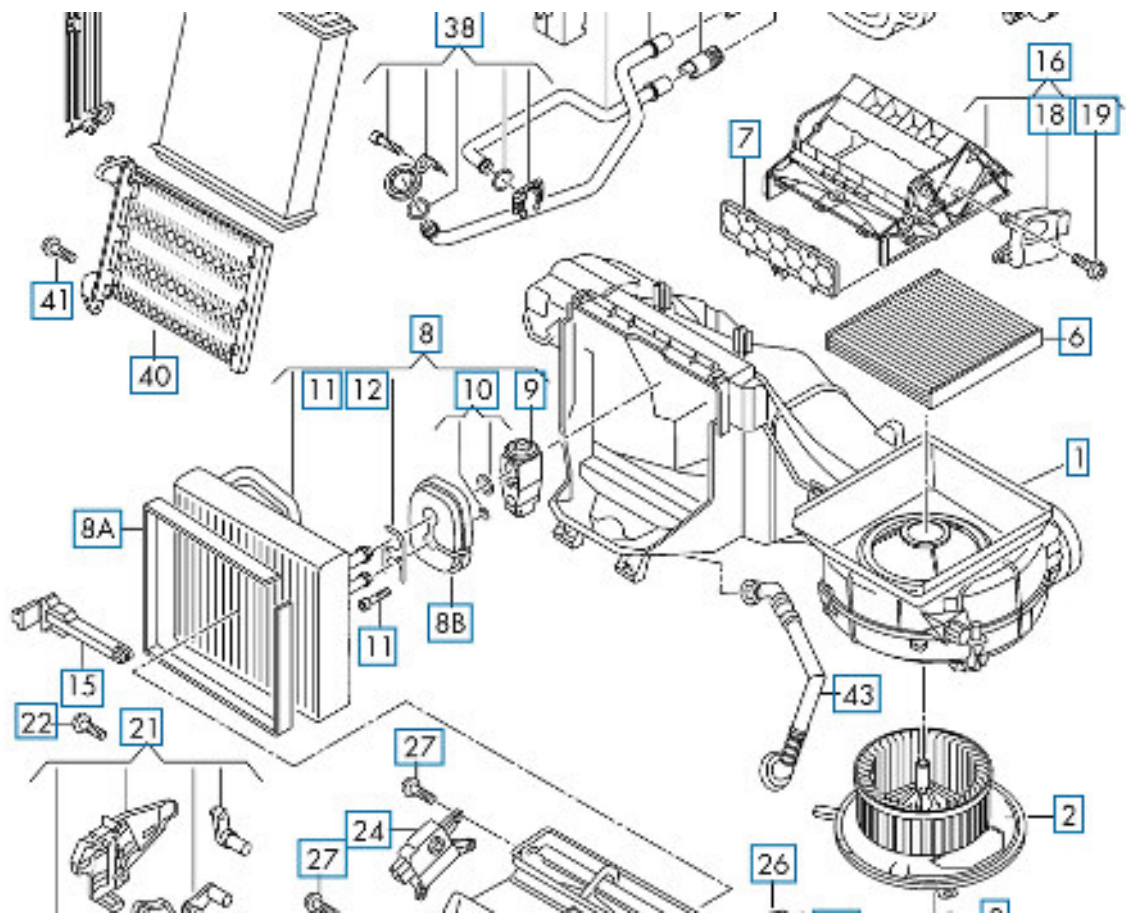

Innenraumfilter (9AK)

1x6 5Q0 819 669
oder 5Q0 819 653
oder 5Q0 819 644 A