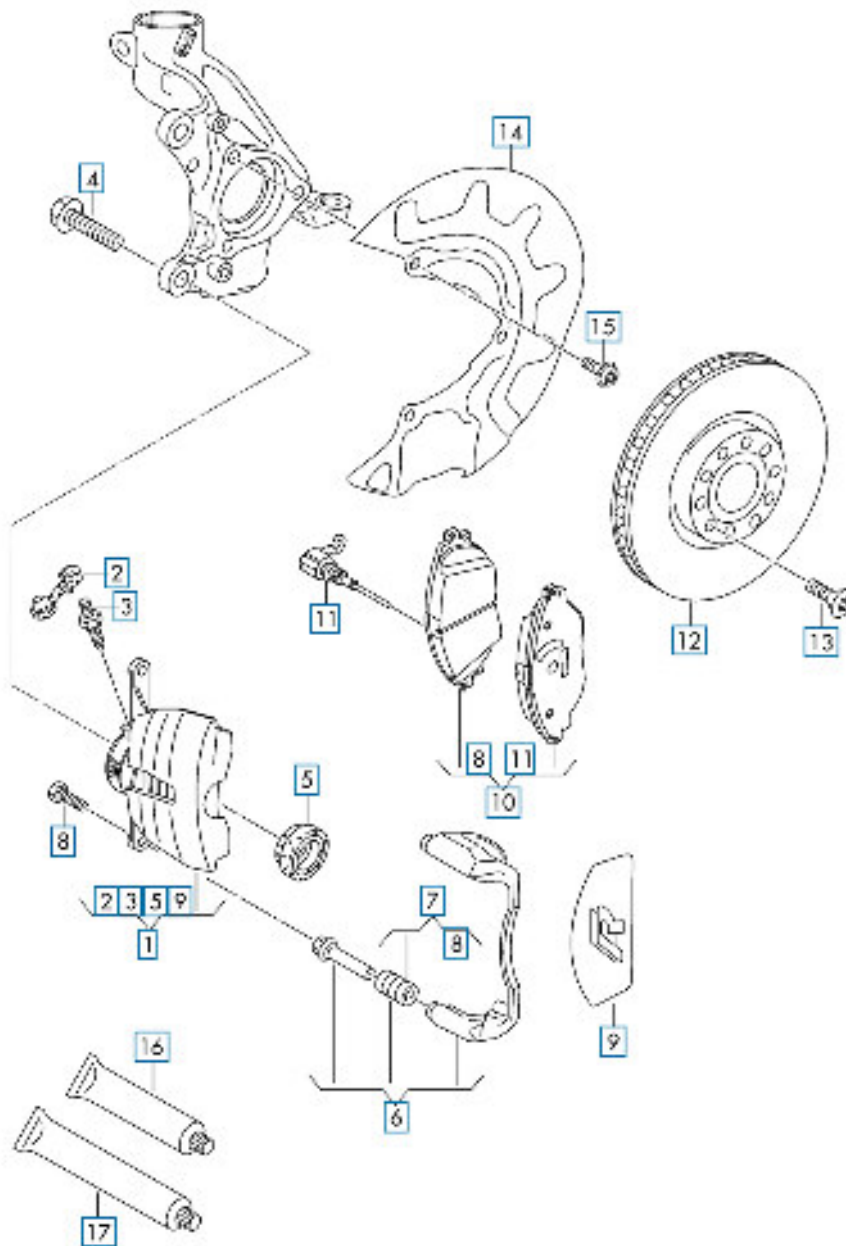

Bremse VA (1LK)

4x4	N 910 849 01	Schraube M14x1,5x55	200 Nm (müssen nicht neu, reinigen)
4x8	WHT 003 252	Schraube M8x22	35 Nm (original in Pos. 10 enthalten)
2x10	5Q0 698 151 G	Beläge Performance	13 mm (2 mm Verschleißgrenze)
2x12	5Q0 615 301 C	Scheiben Performance	340x30 mm (27 mm Verschleißgrenze)
2x13	N10648301	Schraube M6x16	8 Nm (müssen nicht neu)