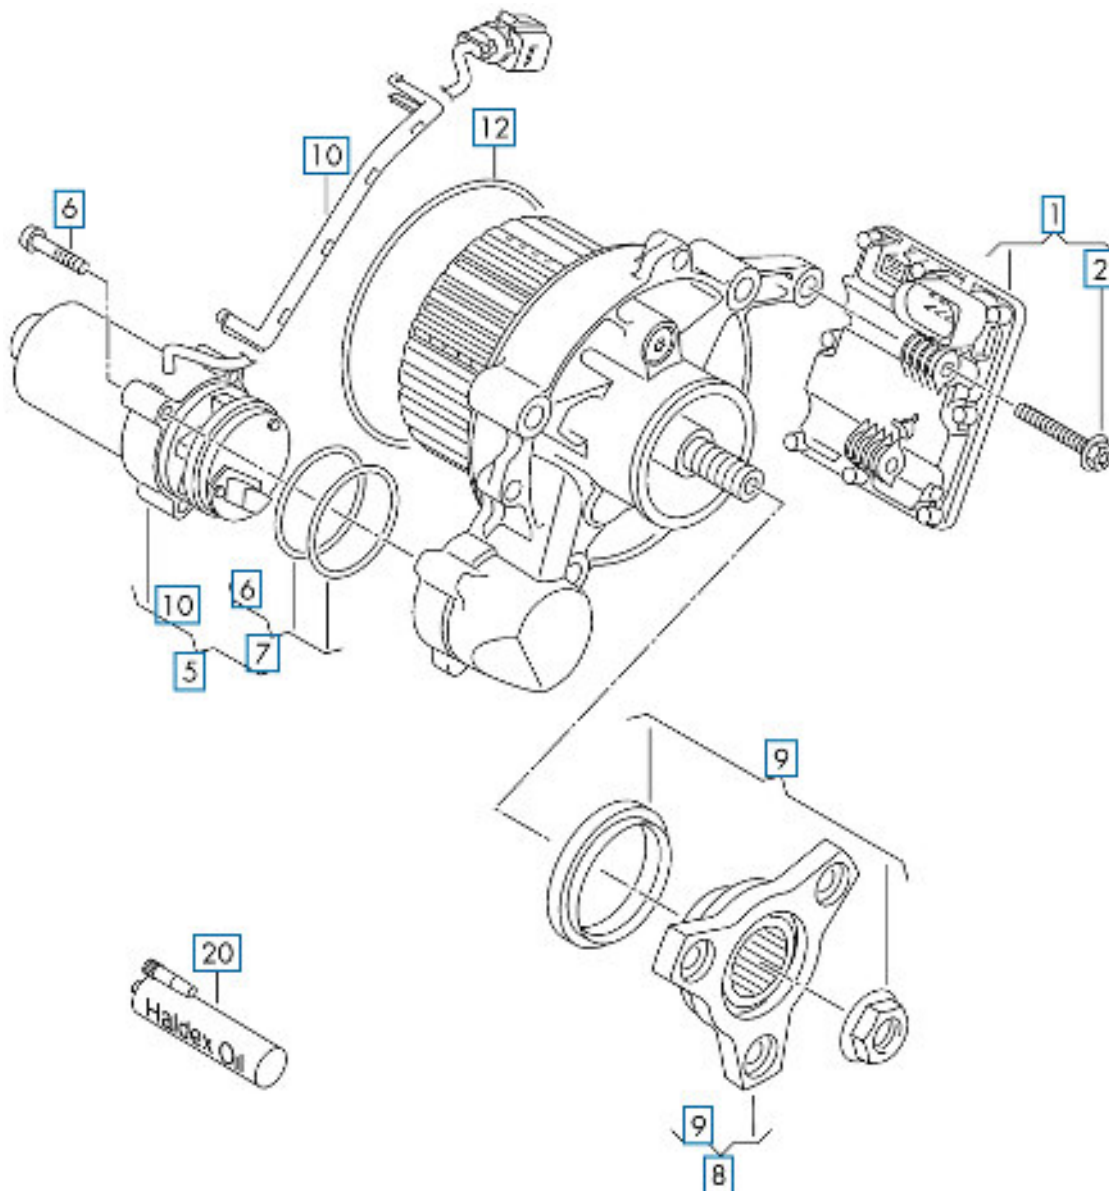

Haldexkupplung (4motion)

1x5	0CQ 598 549	Rep.satz inkl. Pumpe	
1x7	0CQ 598 305	Rep.satz exkl. Pumpe	
2x6	N 105 540 05	Schraube M6x35	10Nm (in Pos. 5 und 7 enthalten)
	G 060 175 A2	Haldex Öl	≤ 850ml

<http://catcar.info/audivw/?lang=en&l=c3RzPT17IjEwIjoiQnJhbmQiLClyMCI6IiZlZiwiNDiAiOjJHb2xmXC9WYXJpYW50XC80TW90aW9uIEV1cm9wZSIsIjUwIjoiMjAxOCIsIjYwIjoiUmVhcnBheGxliwiNzAiOiI1MjUxNSJ9fHxzD09NzB8fGJyYW5kPT12d3x8bWFya2V0PT1SRFd8fG1kbD09R09MRiB8fEVwaXM9PTgyN3x8RWluc2FOej09MjAxOHx8TWfPbkdyb3VwPT01fHxCaWxkdGFmZWw9PTUyNTE1fHxHcmFmaWs9PTA1MjUxNTc0Ng%3D%3D>

Differentialgetriebe VA (SWQ)

2x14	N 902 818 02	Ablausschraube Diff. M10x1x10	15Nm
	G 052 145 S2	Differential Öl	≤ 850ml

<http://catcar.info/audivw/?lang=en&l=c3RzPT17IjEwIjoiQnJhbmQiLCIyMCI6IIZXliwiNDiOiJHb2xmXC9WYXJpYW50XC80TW90aW9uIEV1cm9wZSIsIjUwIjoiMjAxOCIsIjYwIjoiRnJvbnQgYXhsZSwgc3RlZXJpbmciLCI3MCI6IjQwOTMwIn18fHN0PT03MHx8YnJhbmQ9PXZ3fHxtYXJrZXQ9PVJEV3x8bWRsPT1HT0xGIHx8RXBpcz09ODI3fHxFaW5zYXR6PT0yMDE4fHxNYWluR3JvdXA9PTR8fEJpbGR0YWZlOD09NDA5MzB8fEJyYXZpaz09MDA1MzAzNDA5>

7Gang Getriebe, DQ381 (SWQ)

1x2	N 910 845 01	O-Ring	
1x3	OGC 325 183	Ölfilter	50 Nm (Drehmoment Deckel)
1x4	OBT 321 363	Überlaufrohr	3 Nm (muss nicht neu)
1x5	N 043 809 2	Dichtring 24x29x2 Alu	
1x6	N 902 154 04	Ablassschraube M24x1,5	45 Nm (muss nicht neu)
1x7	N 909 654 01	Ablassschraube M12x1,5x12	10 Nm +45°
	G 055 529 A2	Getriebeöl	≈ 6000ml