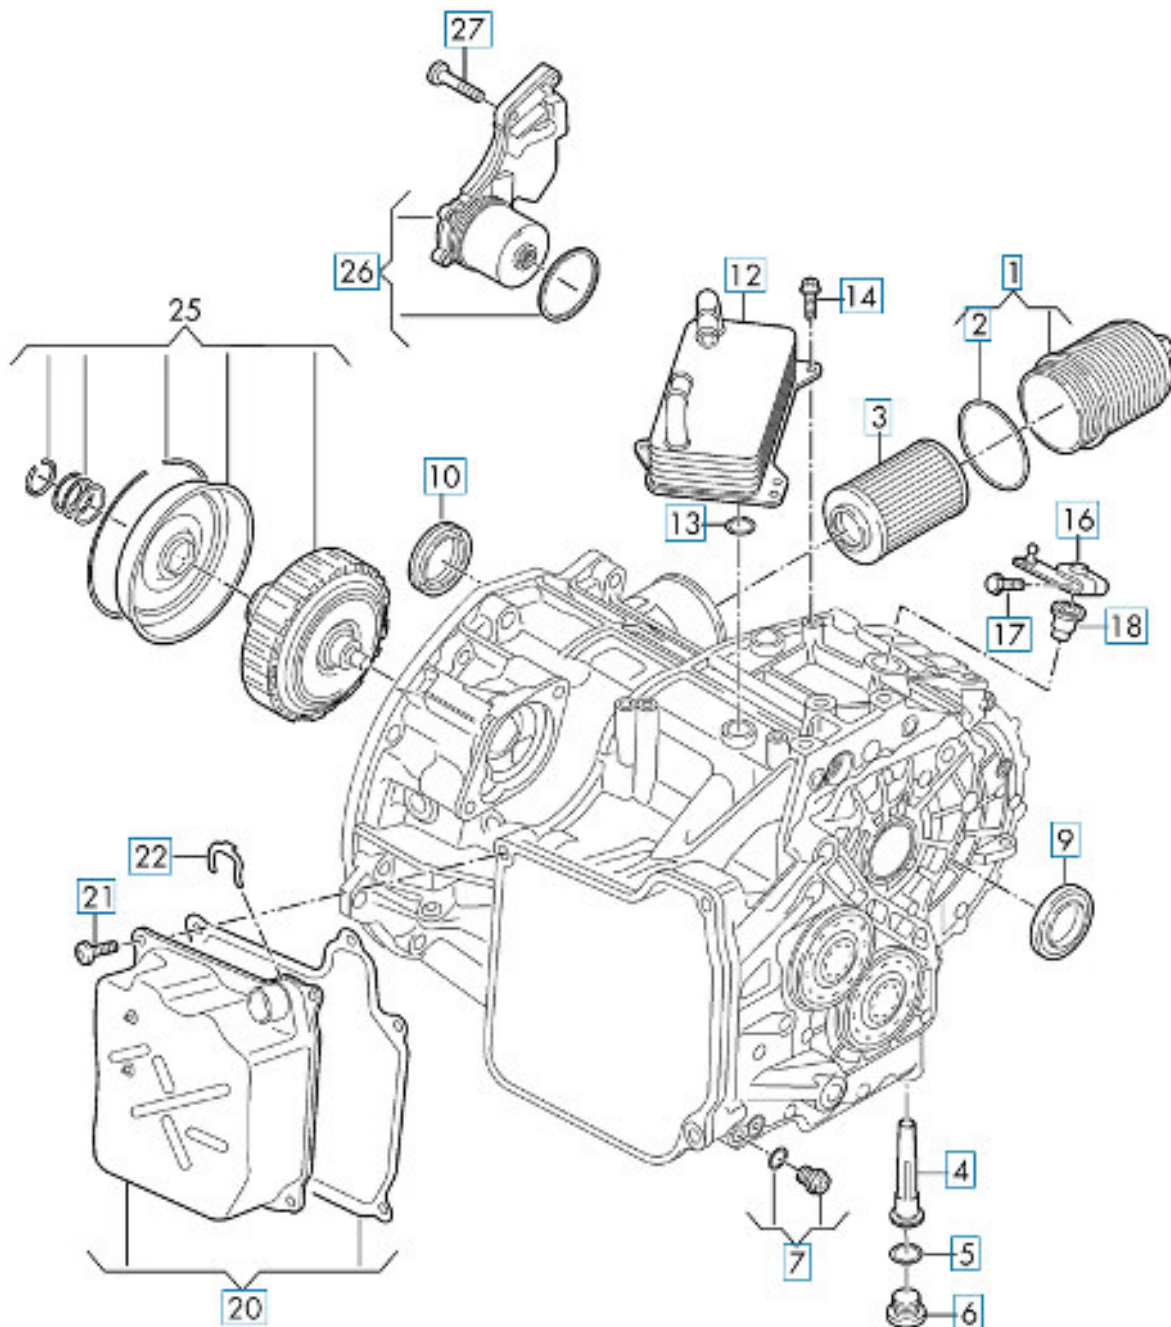

Haldexkupplung (4motion)

1x5	0CQ 598 549	Rep.satz inkl. Pumpe	
1x7	0CQ 598 305	Rep.satz exkl. Pumpe	
2x6	N 105 540 05	Schraube M6x35	10Nm (in Pos. 5 und 7 enthalten)
	G 060 175 A2	Haldex Öl	≤ 850ml

<http://catcar.info/audivw/?lang=en&l=c3RzPT17IjEwIjoiQnJhbmQiLClyMCI6IiZlZiwiNDiAiOjJHb2xmXC9WYXJpYW50XC80TW90aW9uIEV1cm9wZSIsIjUwIjoiMjAxOCIsIjYwIjoiUmVhcnBheGxliwiNzAiOiI1MjUxNSJ9fHxzD09NzB8fGJyYW5kPT12d3x8bWFya2V0PT1SRFd8fG1kbD09R09MRiB8fEVwaXM9PTgyN3x8RWluc2FOej09MjAxOHx8TWfPbkdyb3VwPT01fHxCaWxkdGFmZWw9PTUyNTE1fHxHcmFmaWs9PTA1MjUxNTc0Ng%3D%3D>

Differentialgetriebe VA (SWQ)

2x14	N 902 818 02	Ablausschraube Diff. M10x1x10	15Nm
	G 052 145 S2	Differential Öl	≤ 850ml

<http://catcar.info/audivw/?lang=en&l=c3RzPT17IjEwIjoiQnJhbmQiLCIyMCI6IIZXliwiNDiOiJHb2xmXC9WYXJpYW50XC80TW90aW9uIEV1cm9wZSIsIjUwIjoiMjAxOCIsIjYwIjoiRnJvbnQgYXhsZSwgc3RlZXJpbmciLCI3MCI6IjQwOTMwIn18fHN0PT03MHx8YnJhbmQ9PXZ3fHxtYXJrZXQ9PVJEV3x8bWRsPT1HT0xGIHx8RXBpcz09ODI3fHxFaW5zYXR6PT0yMDE4fHxNYWluR3JvdXA9PTR8fEJpbGR0YWZlOD09NDA5MzB8fEJyYXZpaz09MDA1MzAzNDA5>

7Gang Getriebe, DQ381 (SWQ)

1x2	N 910 845 01	O-Ring	
1x3	OGC 325 183	Ölfilter	50 Nm (Drehmoment Deckel)
1x4	OBT 321 363	Überlaufrohr	3 Nm (muss nicht neu)
1x5	N 043 809 2	Dichtring 24x29x2 Alu	
1x6	N 902 154 04	Ablassschraube M24x1,5	45 Nm (muss nicht neu)
1x7	N 909 654 01	Ablassschraube M12x1,5x12	10 Nm +45°
	G 055 529 A2	Getriebeöl	≈ 6000ml