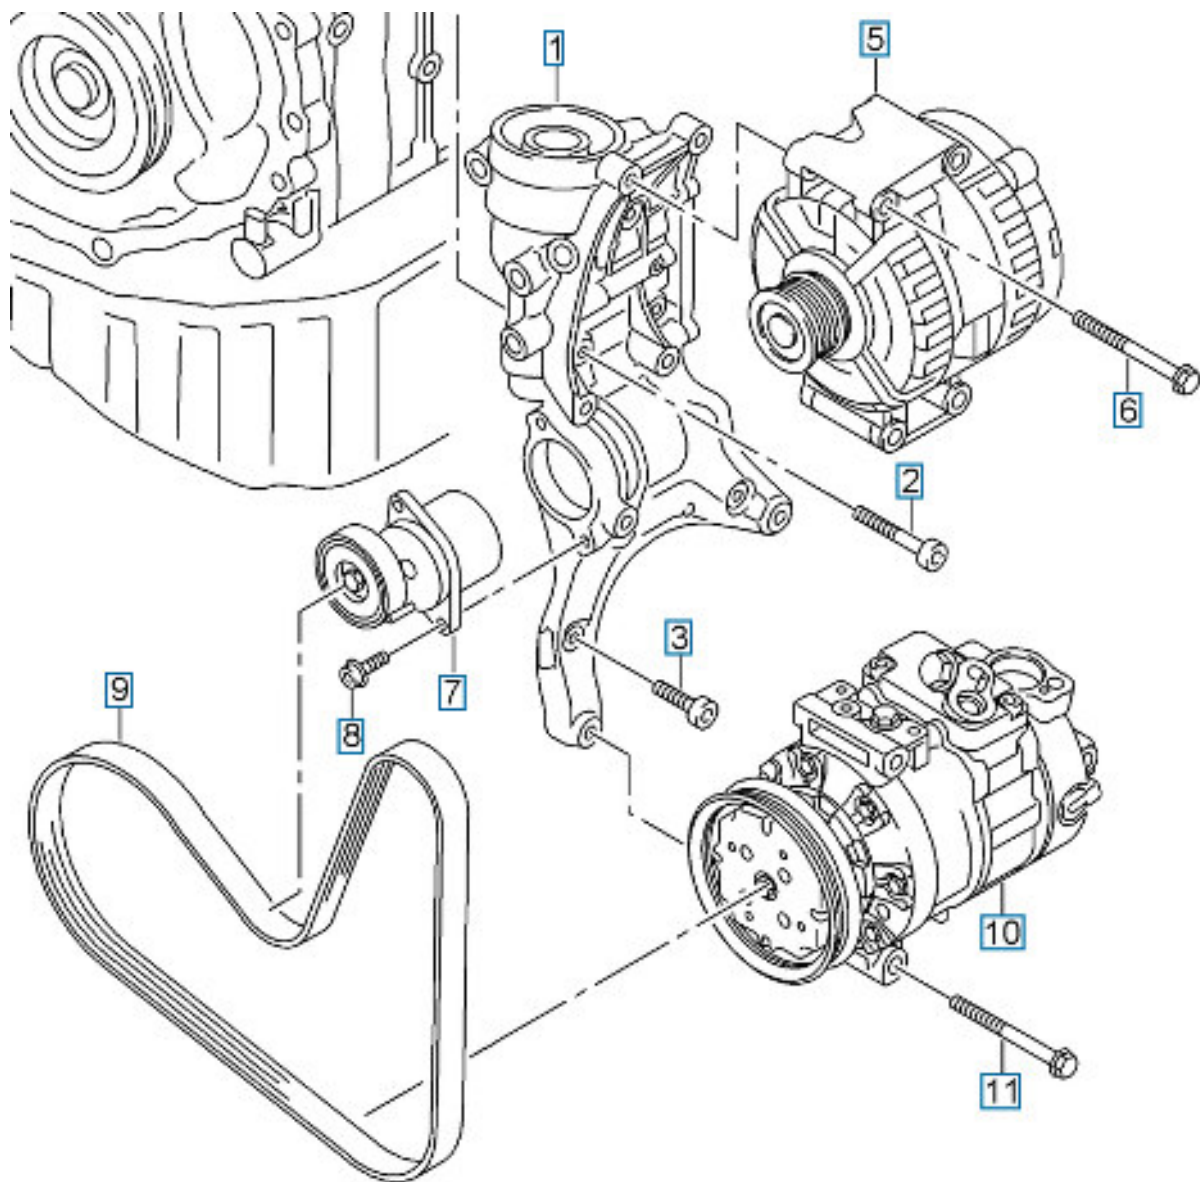

Keilrippenriemen (DJHA)

- 1x7 06L 903 133 D Riemenspanner
- 2x8 N 107 663 01 Schraube M8x20
- 1x9 06L 903 137 A Riemen 21,36x1132mm

8 Nm + 45°

<http://catcar.info/audivw/?lang=en&l=c3RzPT17IjEwIjoiQnJhbmQlLClyMCI6IlZlIiwINDAiOiJHb2xmXC9WYXJpYW50XC80TW90aW9uIEV1cm9wZSIsIjUwIjoiMjAxOCIsIjYwIjoiRWxIY3RyaWNzIiwINzAiOiI5MDM2MCI9fHxzddD09NzB8fGJyYW5kPT12d3x8bWFya2V0PT1SRFd8fG1kbD09R09MRiB8fEVwaXM9PTgyN3x8RWluc2F0ej09MjAxOHx8TWfPbkdyb3VwPT05fHxCaWxkdGFmZWw9PTkwMzYwfHxHcmFmaWw59PTA5MDM2MDc0Ng%3D%3D>