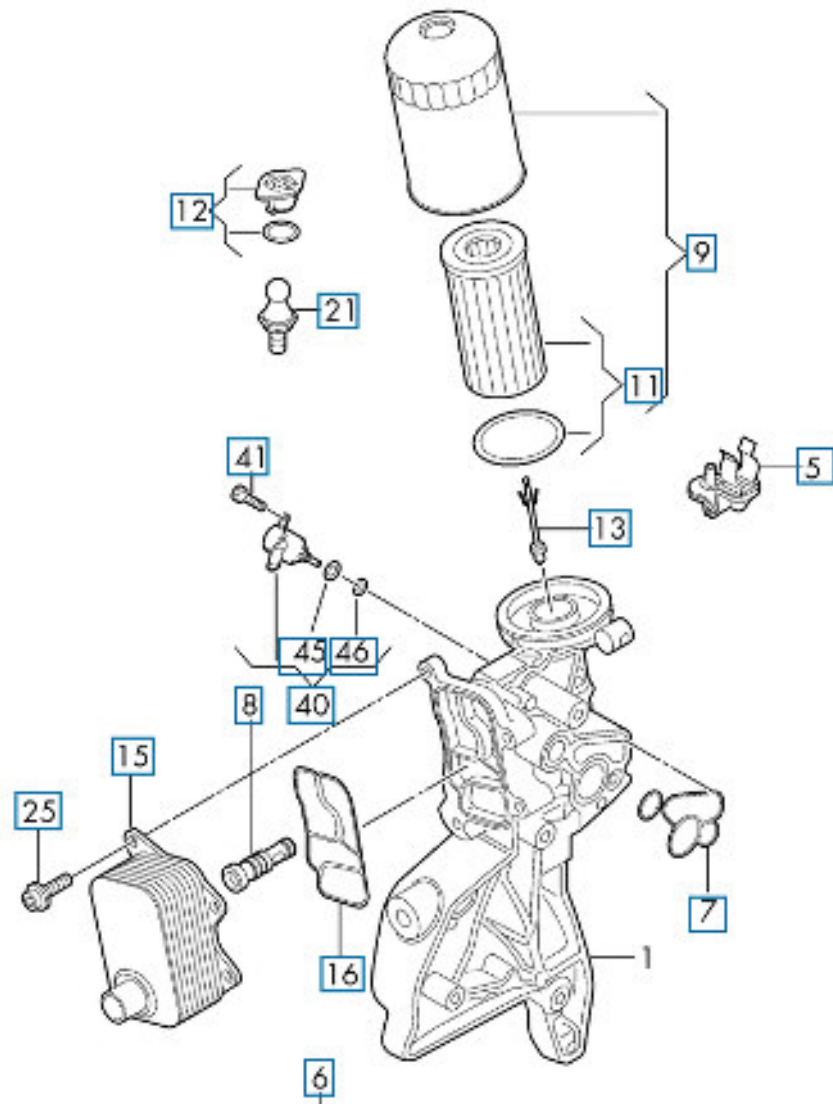

Motoröl-Filter und Pumpe (DJHA)

1x11 06L 115 562 Ölfilter
G 052 195 M4 Motoröl

25 Nm (Drehmoment Deckel)
≈ 5700ml

<http://catcar.info/audivw/?lang=en&l=c3RzPT17IjEwIjoiQnJhbmQlLClyMCI6IIZXliwiNDiAiOjJHb2xmXC9WYXJpYW50XC80TW90aW9uIEV1cm9wZSIsIjUwIjoiMjAxOCIsIjYwIjoiRW5naW5lIiwuNzAiOiIxMTUxNSJ9fHxzD09NzB8fGJyYW5kPT12d3x8bWFya2V0PT1SRFd8fG1kbD09R09MRiB8fEVwaXM9PTgyN3x8RWluc2F0ej09MjAxOHx8TWfPbkdyb3VwPT0xfHxCaWxkdGFmZWw9PTEExNTE1fHxHcmFmaW59PTAxMTUxMDgyNw%3D%3D>