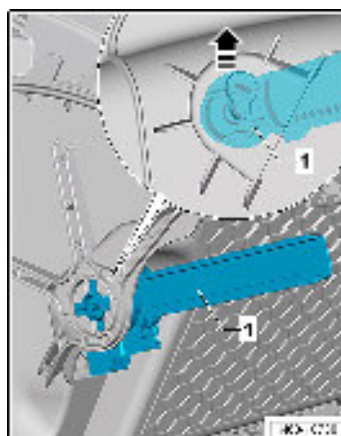

**Achtung folgender Link bezieht sich auf das HVAC von Valeo. Es gibt auch die Variante von Denso.
2018-Body-82022**

<http://catcar.info/audivw/?lang=en&l=c3RzPT17IjEwIjoiQnJhbmQiLClyMCI6IiZlZiwiNDiOiJHb2xmXC9WYXJpYW50XC80TW90aW9uEV1cm9wZSIsIjUwIjoiMjAxOCIsIjYwIjoiQm9keSIsIjcwIjoiODIwMjAiFjF8c3Q9PTcwfHxicmFuZD09dnd8fG1hcmtldD09UkRXfHxtZGw9PUpPTEYgfHxFeGzPT04Mjd8fEVpbnNhdHo9PTlwMTh8fE1haW5Hcm91cD09OHx8QmIsZHRhZmVsPT04MjAyMHx8R3JhZmIrPT0wODIwMjAiA3NDY%3D>