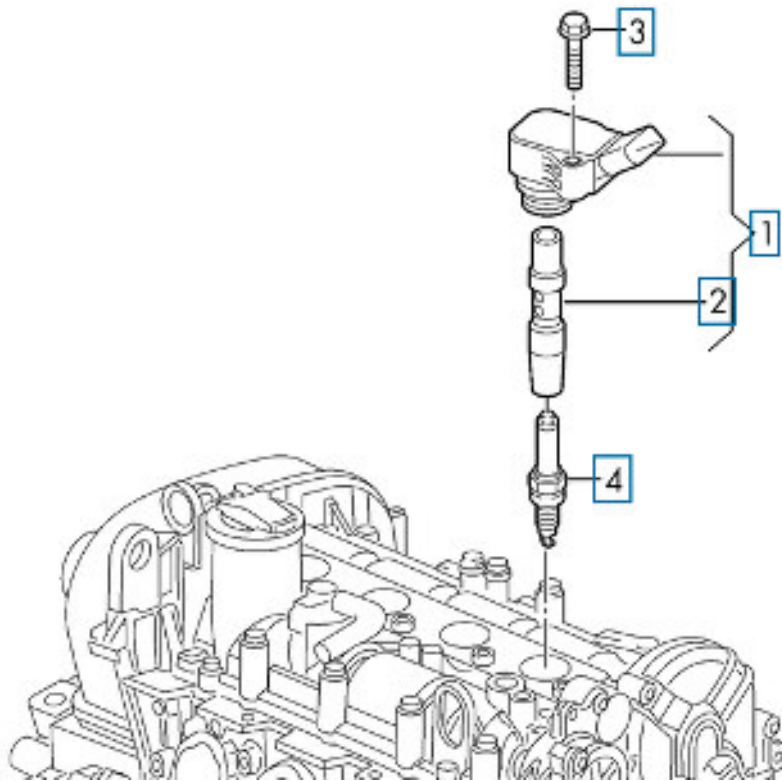

Zündspulen & -Kerzen (DJHA + G1D)

4x1	06J 905 110 K	Zündspule	
4x3	N 912 292 01	Schraube M6x12	10 Nm (muss nicht neu)
4x4	06K 905 601 L	Zündkerzen	30 Nm
	G 052 565 A1	Silikonpaste	

<http://catcar.info/audivw/?lang=en&l=c3RzPT17IjEwIjoiQnJhbmQiLClyMCI6IlZlIiwuNDiAiOiJHb2xmXC9WYXJpYW50XC80TW90aW9uIEV1cm9wZSIsIjUwIjoiMjAxOCIsIjYwIjoiRWxlY3RyaWNzIiwuNzAiOiI5MDEUyMCI9fHxzD09NzB8fGJyYW5kPT12d3x8bWFya2V0PT1SRFd8fG1kbD09R09MRiB8fEVwaXM9PTgyN3x8RWIuc2F0ej09MjAxOHx8TWfPbkdyb3VwPT05fHxCaWxkdGFmZWw9PTkwNTIwfhHcmFmaWs9P TA5MDUwMDgyNw%3D%3D>