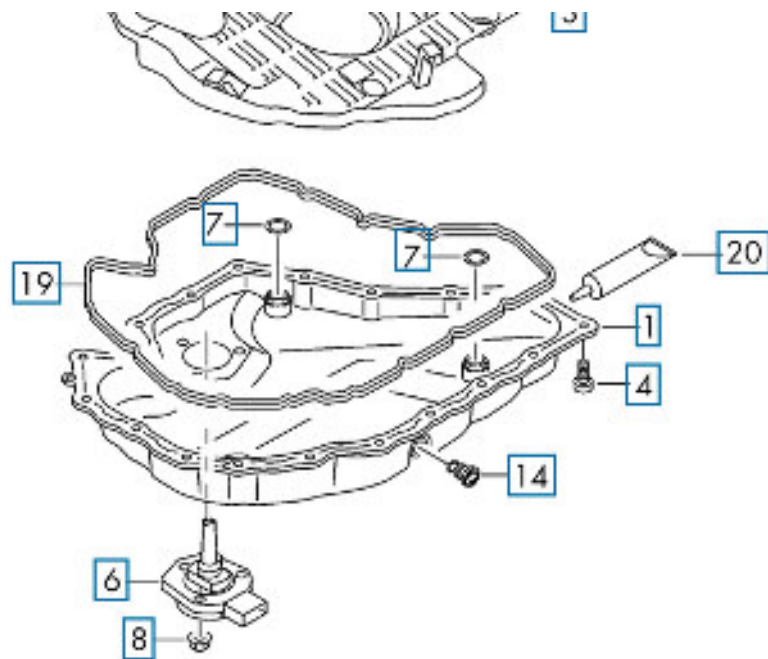

Ölumpf Motor (DJHA)

1x14 06L 103 801 Ablasstopfen

bis Anschlag eindrehen

<http://catcar.info/audivw/?lang=en&l=c3RzPT17jEwljoiQnJhbmQiLClyMCI6IlZlxiwiNDaiOiJHb2xmXC9WYXJpYW50XC80TW90aW9uIEV1cm9wZSIsIjUwIjoiMjAxOCIsIjYwIjoiRW5naW5lIiwzAiOiIxMDMxNjI9fHxzD09NzB8fGJyYW5kPT12d3x8bWFya2V0PT1SRFd8fG1kbD09R09MRiB8fEVwaXM9PTgyN3x8RWluc2FOej09MjAxOHx8TWFpbkdyb3VwPT0xfHxCaWxkdGFmZWw9PTEwMzE0fHxHcmFmaWs9PTAxMDMxMTc0Ng%3D%3D>