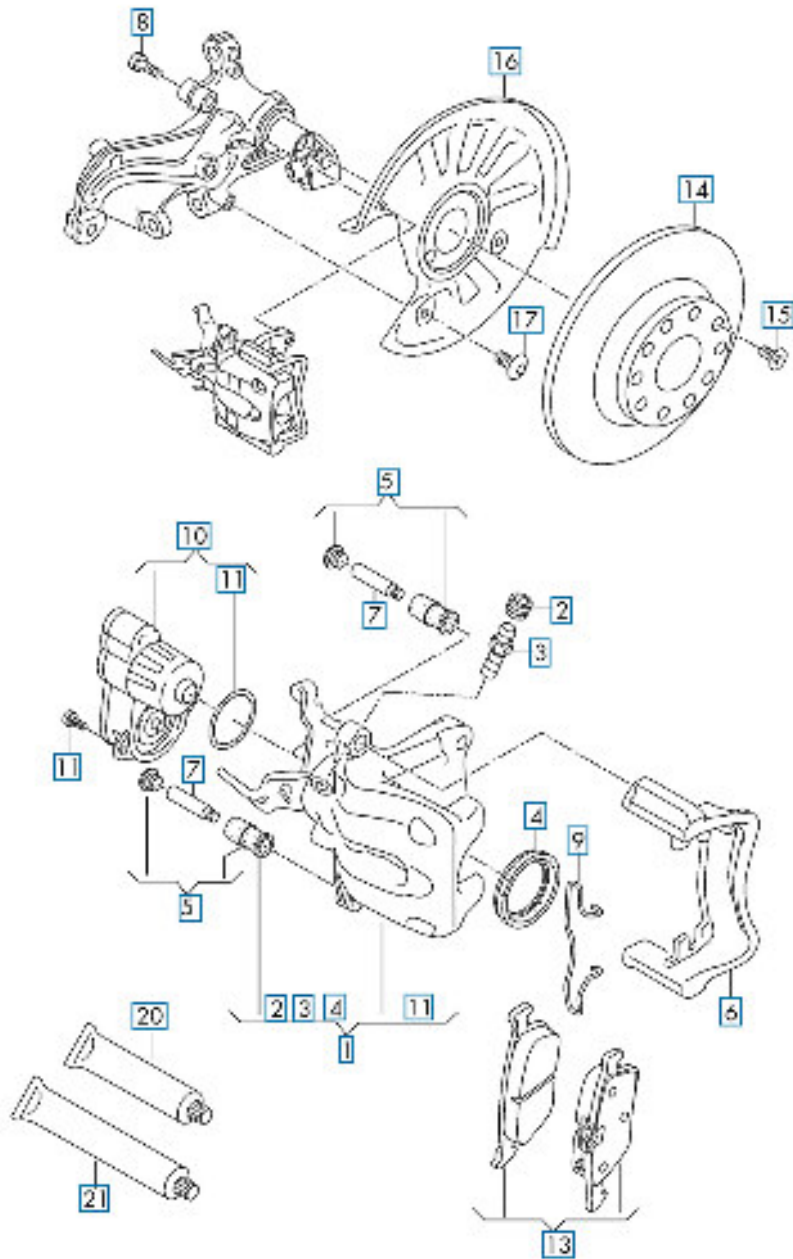

Bremse HA (1KY)

4x7	251 615 219	Führungsbolzen	35 Nm (müssen nicht neu)
4x8	N 911 689 01	Schraube M12x1,5x65	90 Nm + 90°
2x13	5Q0 698 451 P	Beläge	11 mm (2 mm Verschleißgrenze)
oder	5G0 698 451	Beläge Clubsport S	
2x14	5Q0 615 601 E	Scheiben	310x22 mm (20 mm Verschleißgrenze)
2x15	N 106 483 01	Schraube M6x16	8 Nm (müssen nicht neu)

<http://catcar.info/audivw/?lang=en&l=c3RzPT17IjEwIjoiQnJhbmQiLClyMCI6IIZXliwiNDiAiOiJHb2xmXC9WYXJpYW50XC80TW90aW9uIEV1cm9wZSIsIjUwIjoiMjAxOCIsIjYwIjoiV2hlZWxzLCBicmFrZXMiLCI3MCI6IjYxNTY1In18fHN0PT03MHx8YnJhbmQ9PXZ3fHxtYXJrZXQ9PVJEV3x8bWRsPT1HT0xGIHx8RXBpcz09ODI3fHx8FaW5zYXR6PT0yMDE4fHx8NYWluR3JvdXA9PTZ8fEJpbGR0YWZlYm909NjE1NjV8fEdyYWZpaz09MDYxNTYwNzQ1>